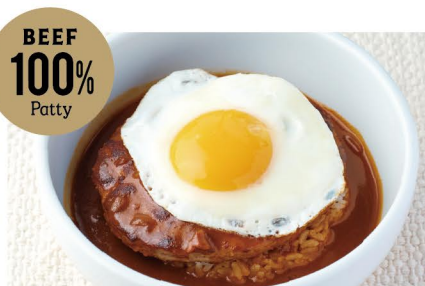

# PINEAPPLE CANDY SOFT CREAM

地元のパイン株式会社との  
コラボソフトクリーム!

**パインアメ  
ソフトクリーム 550**

**ABENO PUDDING  
あべのプリン 650**

**PUKA DOG  
HAWAIIAN HOT DOG**

長さ  
300mm

**プカドッグ 1100**

長さ300mmのジューシーなソーセージを  
穴のあいたパンズに入れたハワイアンホットドッグ!

**BEEF 100%  
ロコモコ・ライスボウル 1200**  
Beef 100% Loco Moco Rice Bowl

**季節の彩り野菜カレー 1200**  
Seasonal Colorful Vegetable Curry

**三元豚の  
ロースカツカレー 1200**  
Pork Loin Cutlet Curry

**粗挽きソーセージの  
ナポリタンスパゲッティ 1250**  
Simple Tomato-based Pasta  
with Coarse-grained Sausage